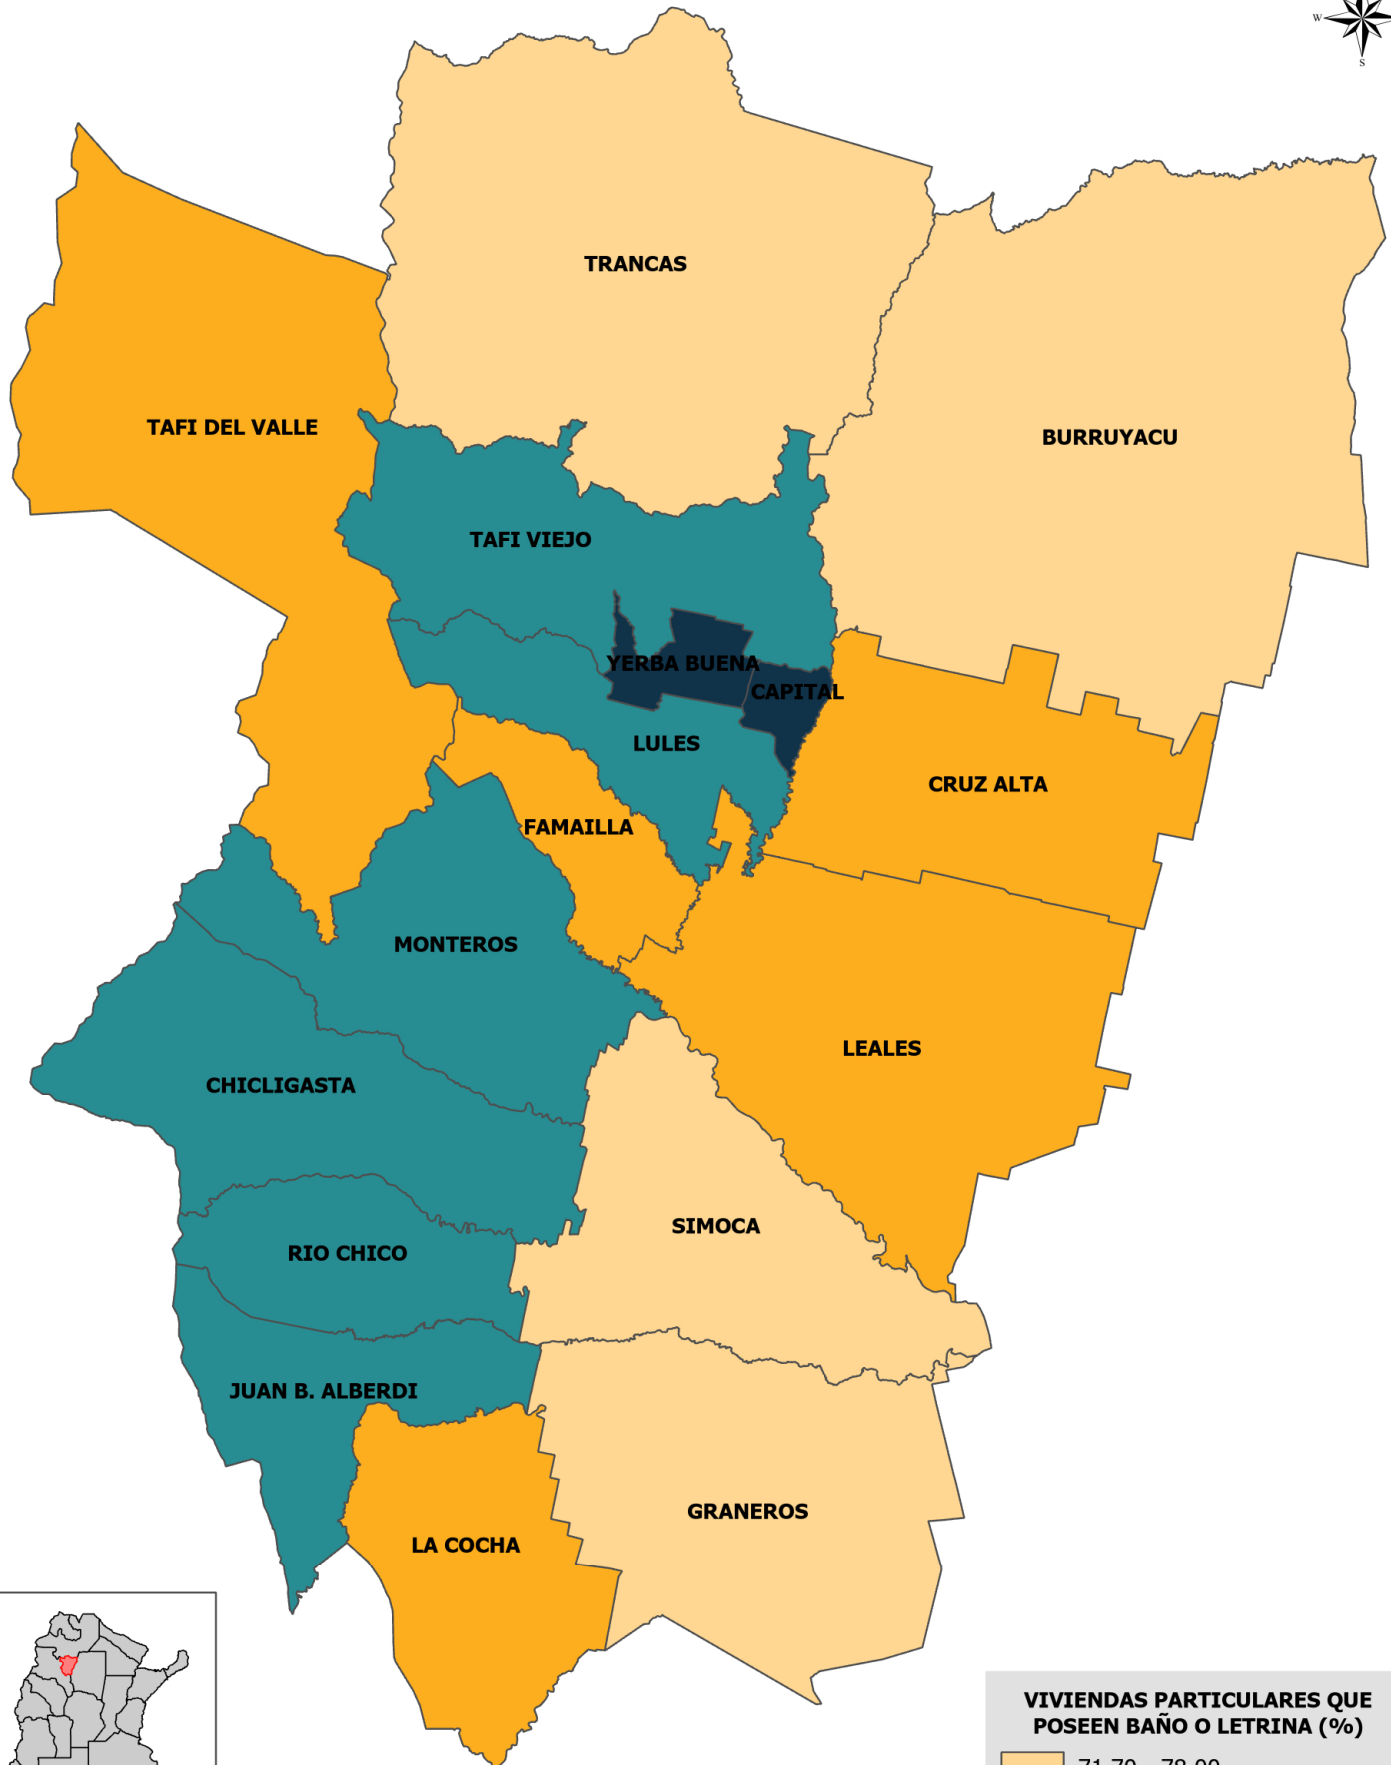

CARACTERÍSTICAS HABITACIONALES DE VIVIENDAS PARTICULARES POR DEPARTAMENTO
PORCENTAJE DE VIVIENDAS QUE POSEEN BAÑO O LETRINA DENTRO DE LA VIVIENDA
CENSO 2022 - PROVINCIA DE TUCUMÁN

SECRETARÍA DE ESTADO
DE GESTIÓN PÚBLICA
Y PLANEAMIENTO
Dirección de Estadística
de la Provincia

VIVIENDAS PARTICULARES QUE POSEEN BAÑO O LETRINA (%)

Light Orange	71,70 - 78,00
Orange	78,01 - 85,10
Teal	85,11 - 89,70
Dark Blue	89,71 - 95,40